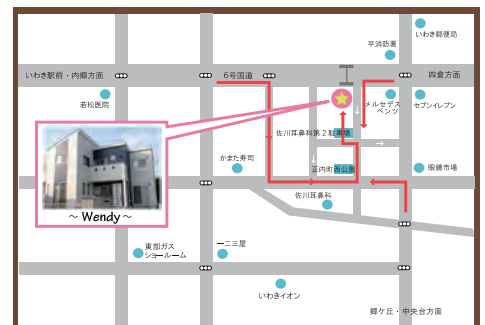

〒971-8101 いわき市小名浜辰巳町 50 TEL : 0246-73-2525

◆第 39 号は、熊田さんからつむいでいただいた

〈魚を通じて " 街をもっと多彩に、もっと面白く " 鮮魚店おのぎき 4 代目 小野崎 雄一さん〉をご紹介します。

Wendy スタッフ推しスポット

いわき新舞子ハイツ ヘルスプール

屋内プールなので、お天気的心配もいりません。流れるプールやウォータースライダーがあり、季節関係なく家族連れやお友達と一緒に楽しめます!!是非、遊びに行ってみてください

(担当スタッフ 猪狩 杏奈)

■所在地：〒970-0221 福島県いわき市平下高久南谷地 16-4 ■TEL：0246-39-4600

編集後記

もう 9 月。早いですね。今年の暑すぎた夏は色々ありました。これからスキルアップに防災士に挑戦しようかなあ～と思っています。(三浦)

ひぐらしの声を聞くと夏の終わりを感じ、高くなった気持ちのいい青空に秋を感じる今日この頃。秋といえど浮かぶのは食べ物ばかりひっぱり食欲の秋ですね♡(座間)

夏が過ぎ風あざみ～♪井上陽水さんの『少年時代』。ふと、風あざみて何?と気になり、調べたら、造語だと初めて知った夏でした。(大野)

チャイルドケア トータルサポートサービス

Wendy ~ウエンディ~

ココフィレいわき 発行…チャイルドケア トータルサポートサービス Wendy

Wendyは「あったらいいな!」を形にしています。

Wendy's カフェ

お友達同士の交流の場として、また教室開催など自由に集える空間の開放をしています。月に数回、テーマ別の交流会も行なっています。

Wendy's Room

子育て支援として、0歳児(6ヶ月)から小学6年生までのお子様を対象に「お子様の一時預かり」を行なっています。お得なフレンズ・パックもあります。

くりーむ・そおだ

小さなことから「そおだ!」と思ったことを実現させましょう、というコンセプトで、気軽に参加できるお教室を紹介・企画しています。お子様連れ歓迎!

所在地：いわき市平字正内町45-6
http://www.to-ho-net.co.jp/wendy/
TEL 080-9252-6624
E-mail : wendy@to-ho-net.co.jp