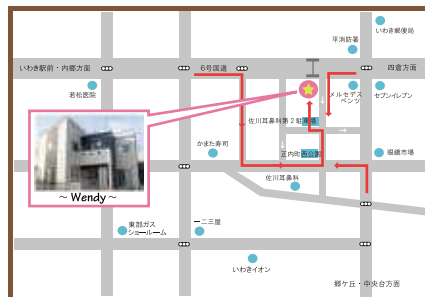

お問い合わせ

<http://www.to-ho-net.co.jp/wendy/>
TEL 080-9252-6624
E-mail: wendy@to-ho-net.co.jp

所在地:いわき市平字正内町45-6

「ココフレいわき」企画・制作・発行... Wendy & KEY FORCE(Web制作・DTP)

表紙イラスト... 加藤ひさこ <http://ameblo.jp/nijjirotsumugi/>

*ココフレいわきに情報を掲載したい方、イラストを発表したい方を募集しています。ご希望の方は下記HP内の投稿フォームへ。

<http://www.to-ho-net.co.jp/wendy/> *お問い合わせは wendy@to-ho-net.co.jp まで。

*次回発行は2018年9月の予定です。8月10日までに情報をお寄せください。

※本誌の無断転載・複写を禁じます。