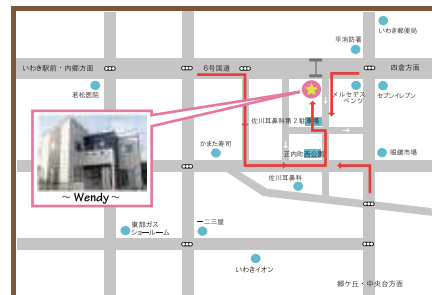

芝崎菓子店 いわき市遠野町入遠野前田98
TEL 0246-89-2286

菓子処 芝崎 いわき市遠野町上遠野字若宮57-5
TEL 0246-89-4717

営業時間 7時～18時 定休日 水曜日

ココフィレいわき 発行… チャイルドケア トータルサポートサービス Wendy
Wendyは「あったらいいな！」を形にしています。

Wendy'sカフェ

お友達同士の交流の場として、また教
室開催など自由に集える空間の開放を
しています。月に数回、テーマ別の交流
会も行なっています。

くりーむ・そおだ

小さなことから「そおだ！」と思ったことを
実現させましょう、というコンセプトで、気
軽に参加できるお教室を紹介・企画して
います。お子様連れ歓迎！

*西日本のお野菜販売しています。

Wendy's Room

子育て支援として、0歳児(6ヶ月)から
小学6年生までのお子様を対象に
「お子様の一時預かり」を行なっていま
す。お得なフレンズ・パックもあります。

お問い合わせ

<http://www.to-ho-net.co.jp/wendy/>
TEL 080-9252-6624
E-mail: wendy@to-ho-net.co.jp