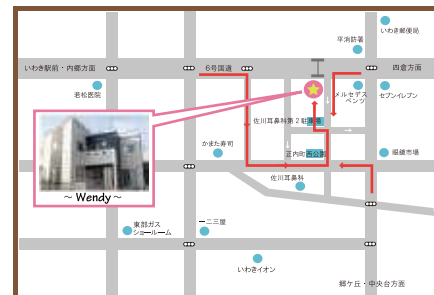

所在地:いわき市平字正内町45-6

「ココフレいわき」企画・制作・発行… Wendy & KEY FORCE(Web制作・DTP)
表紙イラスト… 加藤ひさこ <http://ameblo.jp/nijjirotsumugi/> ★表紙のクイズの答え…9頭

*ココフレいわきに情報を掲載したい方、イラストを発表したい方を募集しています。ご希望の方は下記HP内の投稿フォームへ。

<http://www.to-ho-net.co.jp/wendy/> *お問い合わせは wendy@to-ho-net.co.jp まで。

*次回発行は2017年6月の予定です。5月10日までに情報をお寄せください。

※本誌の無断転載・複写を禁じます。