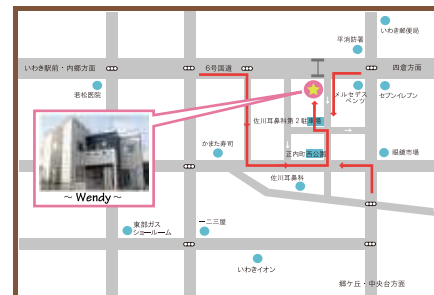

お問い合わせ

<http://www.to-ho-net.co.jp/wendy/>
TEL 080-9252-6624
E-mail: wendy@to-ho-net.co.jp

*西日本のお野菜販売しています(詳しくは裏面参照)。

チャイルドケアトータルサポートサービス
Wendy ~ウェンディ~