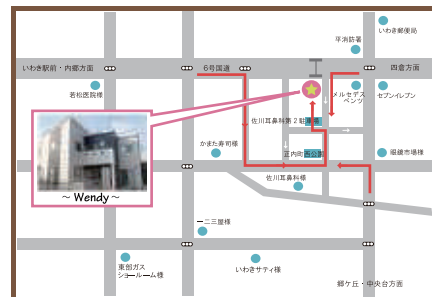

ココフレいわき 発行... チャイルドケアトータルサポートサービス Wendy
Wendyは「あったらいいな!」を形にしています。

Wendy'sカフェ

お友達同士の交流の場として、また教室開催など自由に集える空間の開放をしています。月に数回、テーマ別の交流会も行なっています。

Wendy's Room

子育て支援として、0歳児(6ヶ月)から小学6年生までのお子様を対象に「お子様の一時預かり」を行なっています。お得なフレンズ・パックもあります。

くりーむ・そおだ

小さなことから「そおだ!」と思ったことを実現させましょう、というコンセプトで、気軽に参加できるお教室を紹介・企画しています。お子様連れ歓迎!

お問い合わせ

<http://www.to-ho-net.co.jp/wendy/>
TEL 080-1810-4371
E-mail: wendy@to-ho-net.co.jp

*毎週火曜日、西日本からの野菜を販売しています。

所在地:いわき市平字正内町45-6